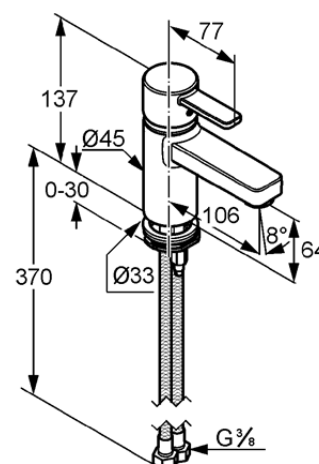

Produkt: **KLUDI ZENTA**  
jednouchwytowa bateria umywalkowa DN 10

Numer artykułu: **38 251 91 75**

Powierzchnia: **biały/chrom**

Opis produktu:

uchwyt prosty  
montaż jednootworowy  
klasa przepływu Z  
perlator s-pointer Eco M 24 x 1  
głowica ceramiczna z ogranicznikiem wypływu gorącej wody  
bez zestawu odpływowego  
system szybkiego montażu  
elastyczne wężyki ciśnieniowe G 3/8  
I grupa akustyczna

Diagram przepływu